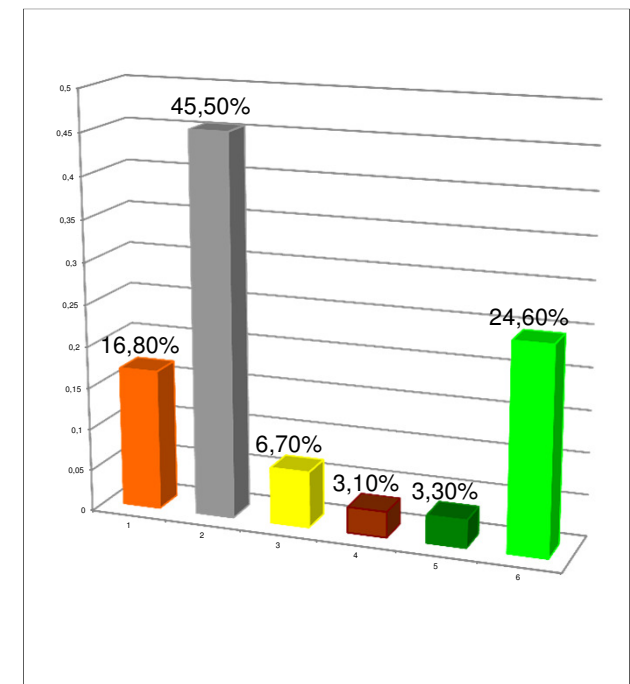

Kennzeichnung der Stromlieferungen 2014

SWB Stadtwerke Biedenkopf GmbH, Mühlweg 16 | 35216 Biedenkopf

Stromkennzeichnung gemäß § 42 Energiewirtschaftsgesetz vom 07. Juli 2005 geändert 2014

Unternehmensportfolio-
Gesamtstromlieferungen

Stromerzeugung 2014 in Deutschland -
Durchschnittswerte zum Vergleich

420 g/kWh
0,0003 g/kWh

Umweltauswirkungen je Kilowattstunde

CO₂-Emissionen

Radioaktiver Abfall

508 g/kWh
0,0005 g/kWh

Quelle: SWB Stadtwerke Biedenkopf GmbH