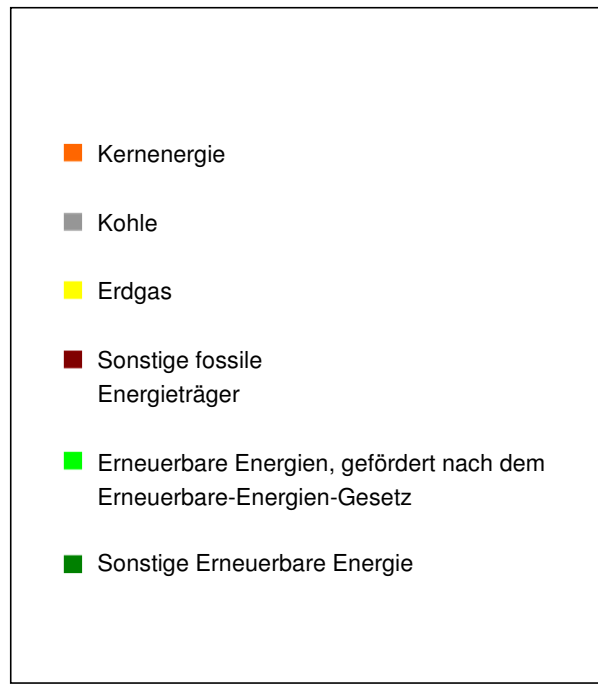

Kennzeichnung der Stromlieferungen 2014

SWB Stadtwerke Biedenkopf GmbH, Mühlweg 16 | 35216 Biedenkopf

Stromkennzeichnung gemäß § 42 Energiewirtschaftsgesetz vom 07. Juli 2005 geändert 2014

Unternehmensportfolio-
Gesamtstromlieferungen

Stromerzeugung 2014 in Deutschland -
Durchschnittswerte zum Vergleich

420 g/kWh
0,0003 g/kWh

Umweltauswirkungen je Kilowattstunde

CO₂-Emissionen

Radioaktiver Abfall

508 g/kWh
0,0005 g/kWh

Quelle: SWB Stadtwerke Biedenkopf GmbH