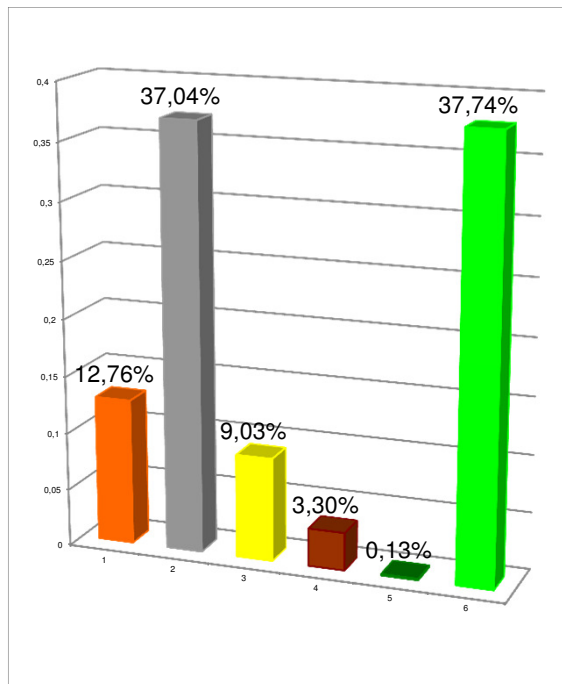

Kennzeichnung der Stromlieferungen 2014

SWB Stadtwerke Biedenkopf GmbH, Mühlweg 16 | 35216 Biedenkopf

Stromkennzeichnung gemäß § 42 Energiewirtschaftsgesetz vom 07. Juli 2005 geändert 2014

Unternehmensportfolio-
Gesamtstromlieferungen

Stromerzeugung 2014 in Deutschland -
Durchschnittswerte zum Vergleich

420 g/kWh
0,0003 g/kWh

Umweltauswirkungen je Kilowattstunde

CO₂-Emissionen

Radioaktiver Abfall

508 g/kWh
0,0005 g/kWh

Quelle: SWB Stadtwerke Biedenkopf GmbH