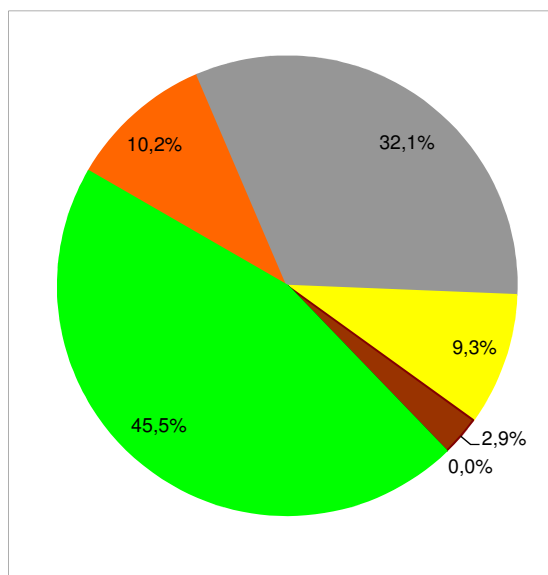

Gesamtstromlieferungen
des Unternehmens