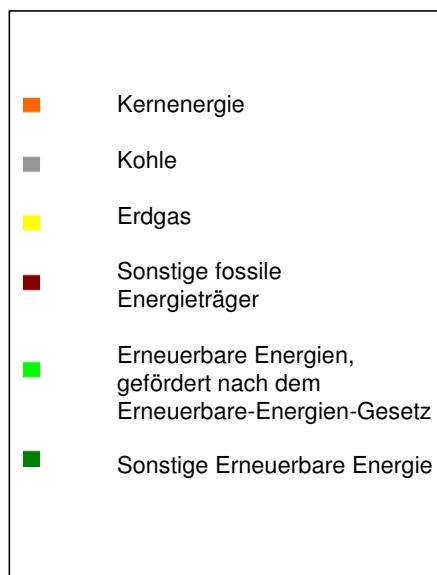

Kennzeichnung der Stromlieferungen 2015

SWB Stadtwerke Biedenkopf GmbH, Mühlweg 16, 35216 Biedenkopf

Stromkennzeichnung gemäß § 42 Energiewirtschaftsgesetz vom 07. Juli 2005 geändert 2016

Angaben auf der Basis vorläufiger Daten für das Jahr 2015

Gesamtstromlieferungen
des Unternehmens

Zum Vergleich:
Stromerzeugung in Deutschland

CO₂-Emissionen

365 g/kWh

476 g/kWh

Radioaktiver Abfall

0,0003 g/kWh

0,0004 g/kWh