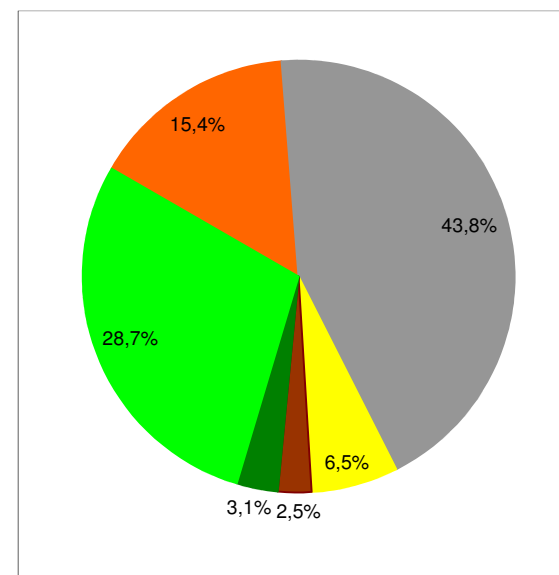

Zum Vergleich:
Stromerzeugung in Deutschland