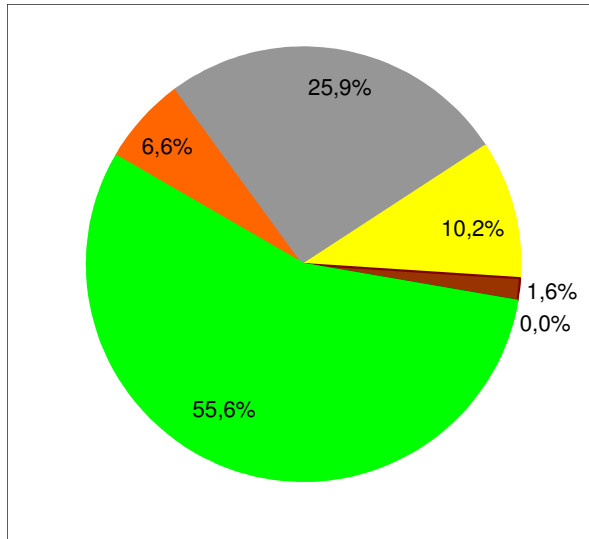

Kennzeichnung der Stromlieferungen 2018

SWB Stadtwerke Biedenkopf GmbH, Mühlweg 16, 35216 Biedenkopf

Stromkennzeichnung gemäß § 42 Energiewirtschaftsgesetz vom 07. Juli 2005 geändert 2019

Unternehmensportfolio-
Gesamtstromlieferungen

Stromerzeugung 2018 in Deutschland -
Durchschnittswerte zum Vergleich

307 g/kWh
0,0002 g/kWh

Umweltauswirkungen je Kilowattstunde
CO2-Emissionen
Radioaktiver Abfall

421 g/kWh
0,0003 g/kWh

Quelle: SWB Stadtwerke Biedenkopf GmbH