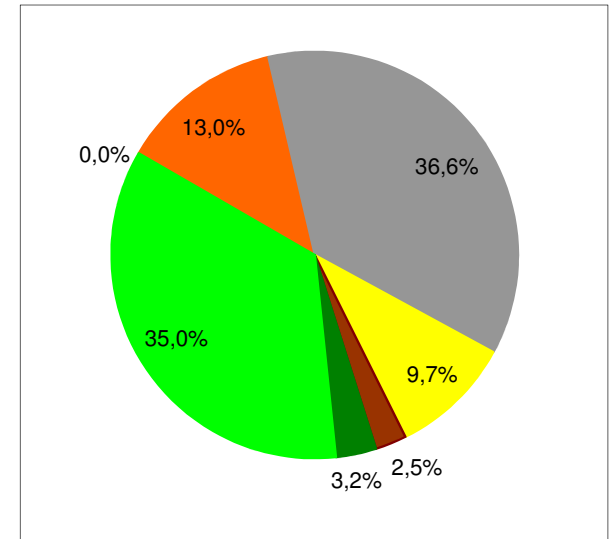

Kennzeichnung der Stromlieferungen 2018

SWB Stadtwerke Biedenkopf GmbH, Mühlweg 16, 35216 Biedenkopf

Stromkennzeichnung gemäß § 42 Energiewirtschaftsgesetz vom 07. Juli 2005 geändert 2019

Unternehmensportfolio-
Gesamtstromlieferungen

Stromerzeugung 2018 in Deutschland -
Durchschnittswerte zum Vergleich

307 g/kWh
0,0002 g/kWh

Umweltauswirkungen je Kilowattstunde
CO2-Emissionen
Radioaktiver Abfall

421 g/kWh
0,0003 g/kWh

Quelle: SWB Stadtwerke Biedenkopf GmbH